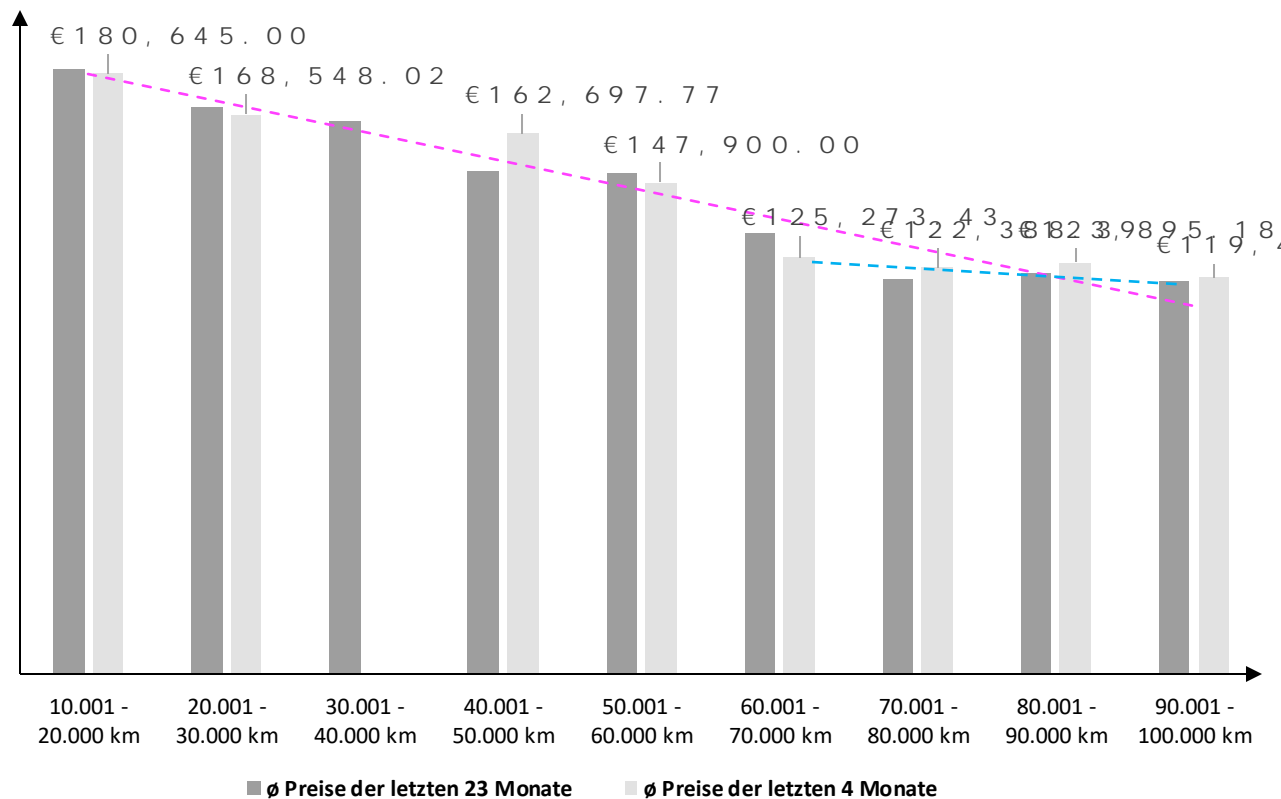

### Ø Marktpreisentwicklung in Deutschland

Ø 15x unfallfreie Ferrari FF stehen pro Monat in Deutschland zum Verkauf

### Getriebe:

- 7-Gang-Doppelkupplungsgetriebe (DCT)

### Legende:

- - - Lineare Trendline 2023 & 2024
- - - Lineare Trendline 2024