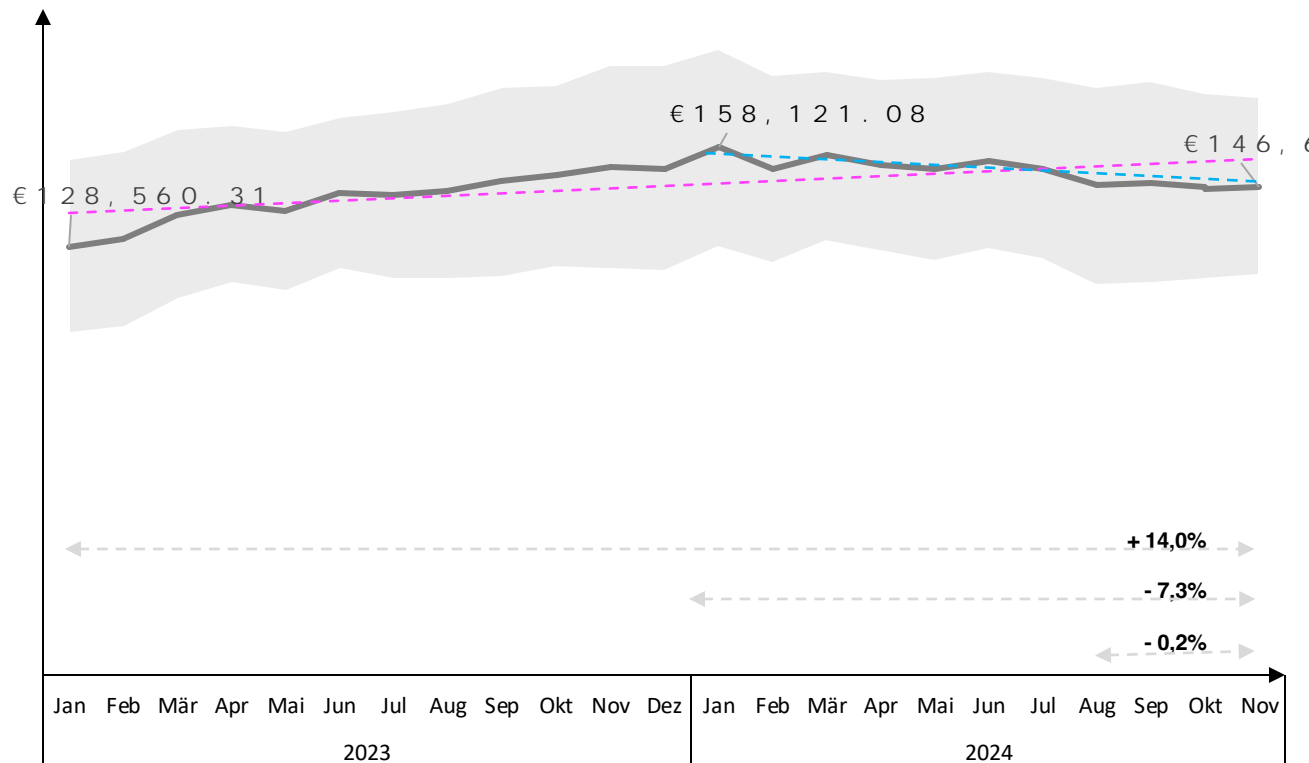

### Ø Marktpreisentwicklung in Deutschland

Ø 15x unfallfreie Ferrari FF stehen pro Monat in Deutschland zum Verkauf

### Getriebe:

- 7-Gang-Doppelkupplungsgetriebe (DCT)

### Legende:

- - - Lineare Trendline 2023 & 2024
- - - Lineare Trendline 2024